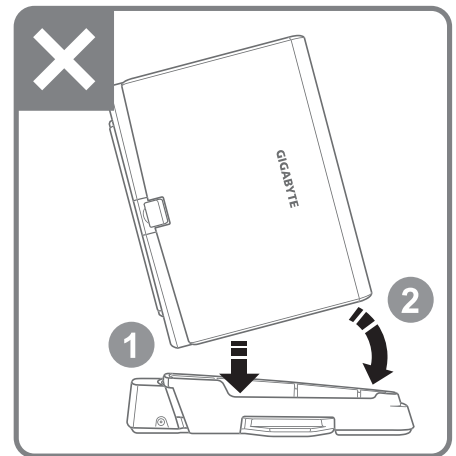

# Attention on Docking / 擴充基座組合注意事項 / 킹스태이션 설치 주의 사항

This docking station is compatible with T1125 and T1132 series model notebook / 本擴充基座適用於T1125和T1132系列機種 / 이 도킹 스테이션은 T1125와 T1132 계열 모델에 사용이 가능 합니다.