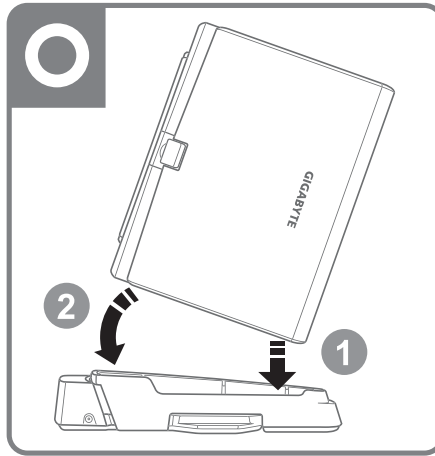

# Attention on Docking / 擴充基座組合注意事項 / 킹스태이션 설치 주의 사항

This docking station is compatible with T1125 and T1132 series model notebook / 本擴充基座適用於T1125和T1132系列機種 / 이 도킹 스테이션은 T1125와 T1132 계열 모델에 사용이 가능 합니다.